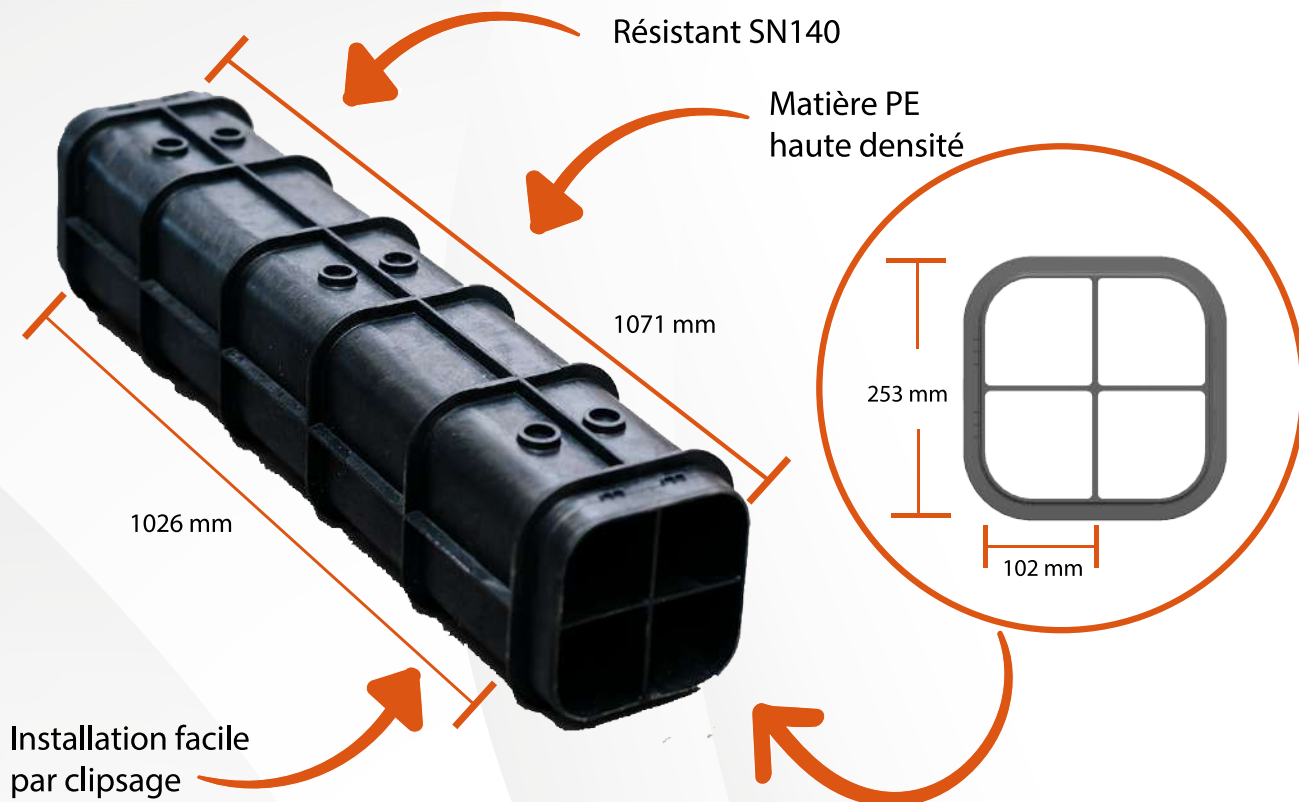

Fabriquée à partir de polyéthylène haute densité, **RESOCABLE** s'insère parfaitement dans une démarche de sécurité et de résistance lors de sa mise en œuvre. Cette solution intègre plusieurs accessoires pour pouvoir **gagner en capacité de passage des câbles**.

RÉSISTANCE

- Anti-rongeurs
- Antivol
- Plus de contact entre les câbles
- 10 x plus résistant qu'un fourreau
- Pas d'utilisation de plaque de protection et de fourreaux PVC

UTILISEZ RES CABLE POUR VOS CHANTIERS

Chemins de fer

Pour les configurations à faible profondeur...

Aéroports

Pour l'accès et le contrôle des vannes d'eau et de gaz

Métro

ASSISTANCE TECHNIQUE AVEC LE BUREAU D'ÉTUDES EN FONCTION DE VOS CONFIGURATIONS

ADAPTABLE SUR
RESOBOX

L'INNOVATION AU SERVICE
DE VOS CÂBLES

LES ACCESSOIRES

LIAISON pour courbe
de diamètre 80 mm

PIÈCE
D'ANGLE de 45° à 90°

CONNECTEURS
pour assembler le RESOCABLE

Livraison sous
24 à 72h
PARTOUT EN FRANCE
(hors Corse)