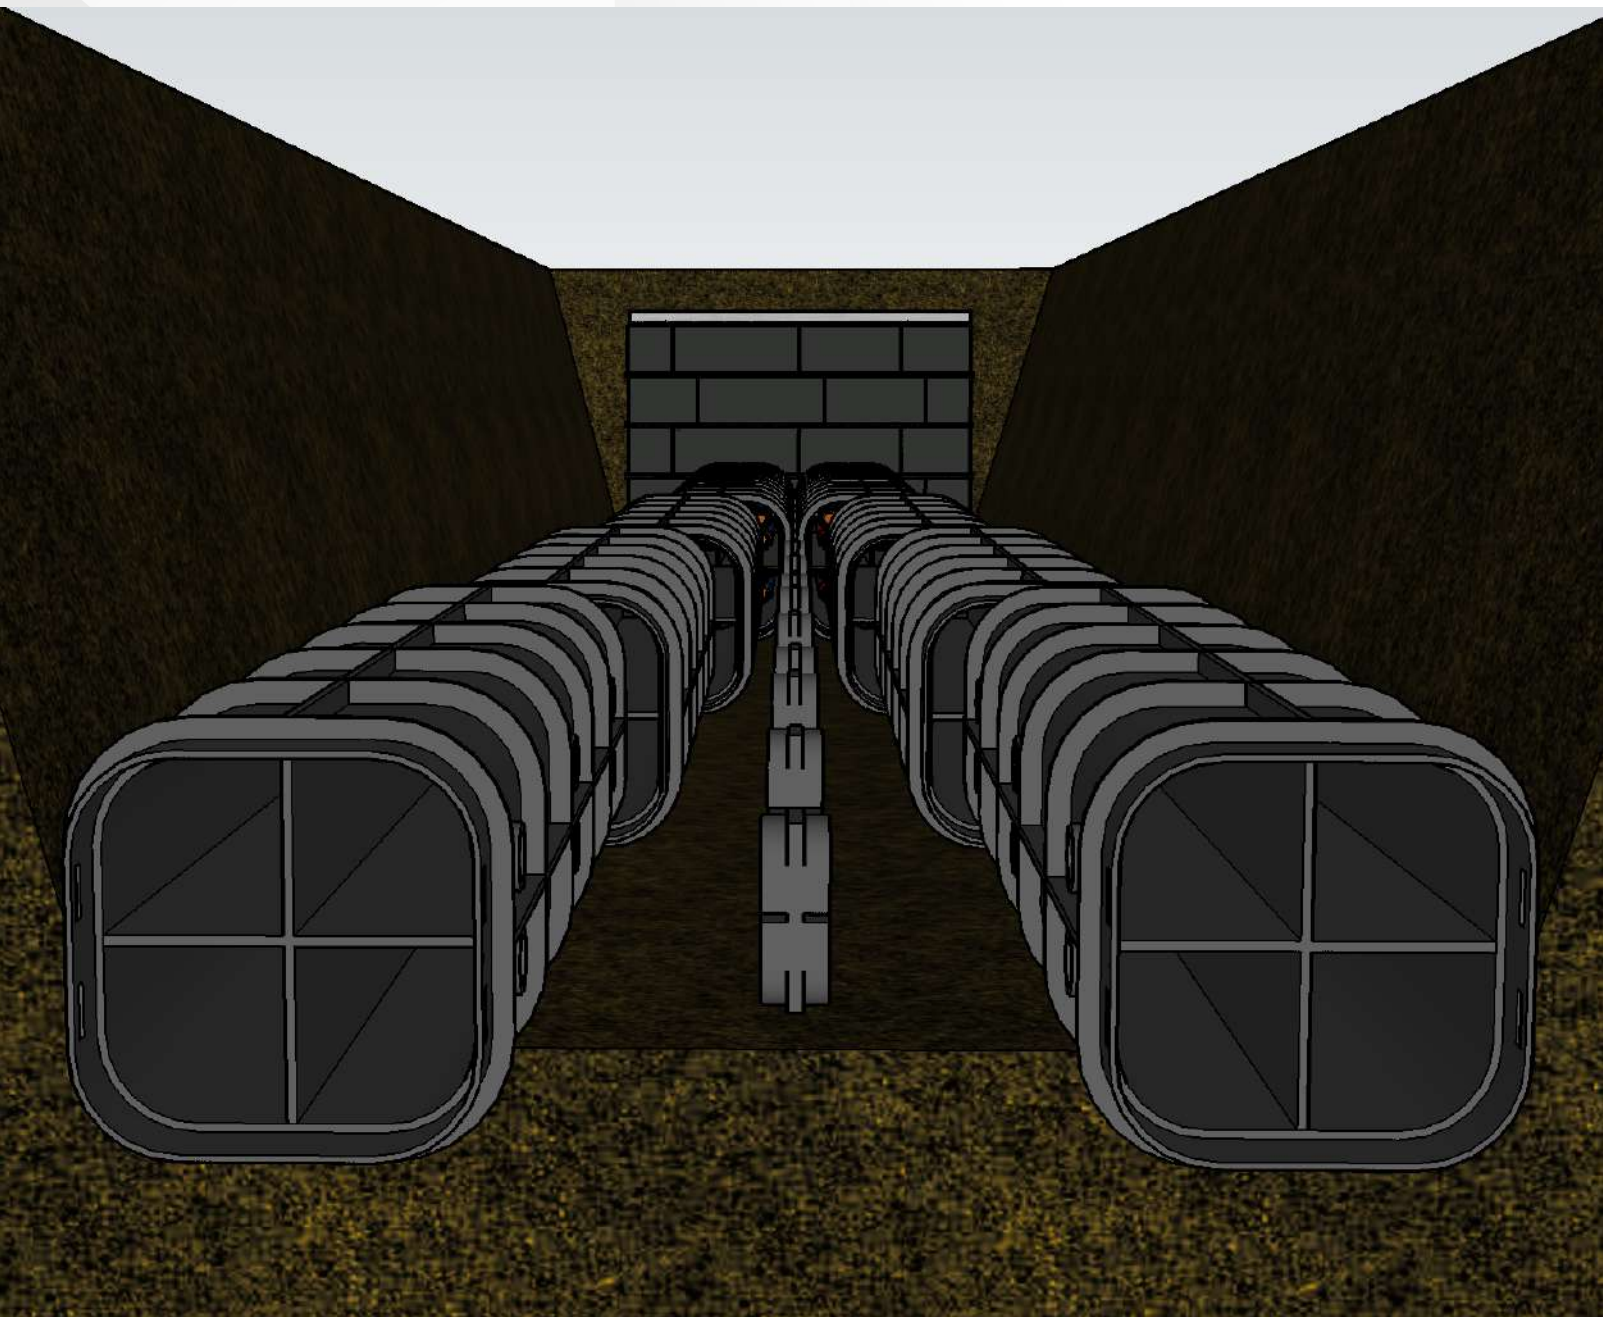

Fabriquée à partir de polyéthylène haute densité, **RESOCABLE** s'insère parfaitement dans une démarche de sécurité et de résistance lors de sa mise en œuvre. Cette solution intègre plusieurs accessoires pour pouvoir **gagner en capacité de passage des câbles**.

Découvrez de nouvelles possibilités et de nombreuses applications sur l'ensemble de vos chantiers grâce au **gain de temps considérable offert par la pose simplifiée de ce produit** qui ne nécessite plus de renforcement béton ou autre autour.

Chemins de fer

Pour les configurations à faible profondeur...

Aéroports

Pour l'accès et le contrôle des vannes d'eau et de gaz

Métro

ASSISTANCE TECHNIQUE AVEC LE BUREAU D'ÉTUDES EN FONCTION DE VOS CONFIGURATIONS

ADAPTABLE SUR
RESOBOX

L'INNOVATION AU SERVICE
DE VOS CÂBLES

LES ACCESSOIRES

LIAISON pour courbe
de diamètre 80 mm

PIÈCE
D'ANGLE de 45° à 90°

CONNECTEURS
pour assembler le RESOCABLE

Livraison sous
24 à 72h
PARTOUT EN FRANCE
(hors Corse)