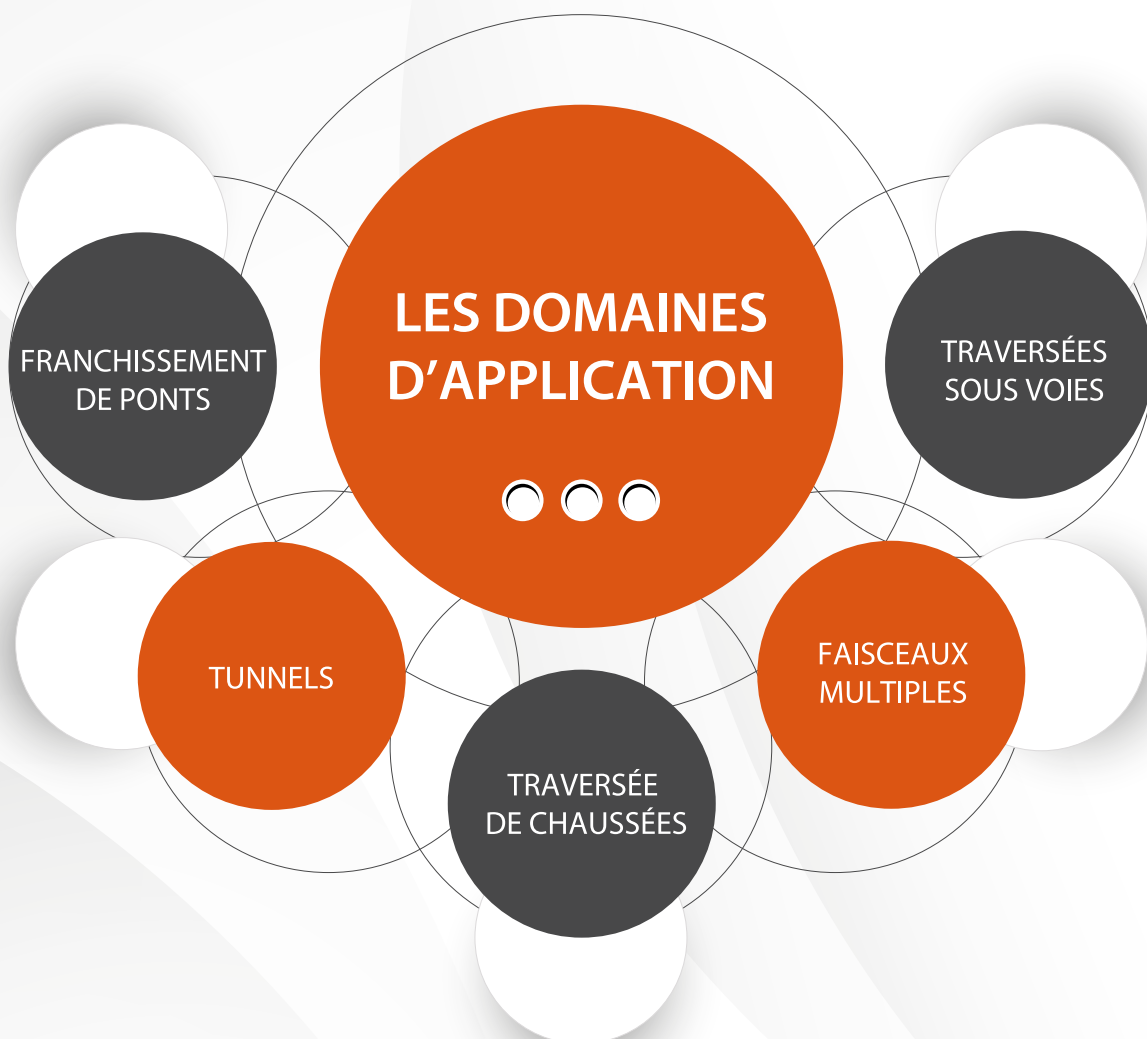

ADAPTABLE SUR
RESOBOX

L'INNOVATION AU SERVICE
DE VOS CÂBLES

LES ACCESSOIRES

LIAISON pour courbe
de diamètre 80 mm

PIÈCE
D'ANGLE de 45° à 90°

CONNECTEURS
pour assembler le RESOCABLE

Livraison sous
24 à 72h
PARTOUT EN FRANCE
(hors Corse)